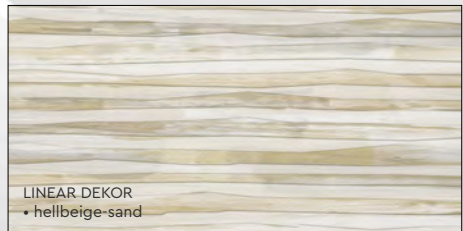

30×60

ARDEC 60

WANDFLIESEN

LINEAR

Wandfliese Steingut glasiert	Format	ME	VPE	Palette	VK Netto	VK Brutto
Ardec 60 weiß-creme/beige	30×60	m ²	1,62	77,76	28,53 €	33,95 €
Bordüre grau/schlamm/anthrazit mit Einleger	10×60	Stk.	4	-	19,87 €	23,65 €
Bordüre grau/schlamm/anthrazit	10×60	Stk.	4	-	17,52 €	20,85 €
Ardec 90 weiß-creme/beige	30×90	m ²	1,35	32,4	45,80 €	54,50 €
Linear weiß	30×60	m ²	1,44	86,4	25,17 €	29,95 €
Linear Dekor weiß-mint	30×60	m ²	1,44	86,4	50,38 €	59,95 €
Linear hellbeige	30×60	m ²	1,44	86,4	25,17 €	29,95 €
Linear Dekor hellbeige-sand	30×60	m ²	1,44	86,4	50,38 €	59,95 €