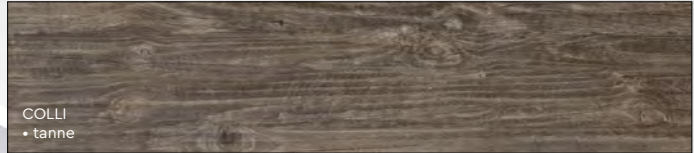

COLLI

BODENFLIESEN

20×90,5

STREIFENMOSAIK

BEIDE MOSAIKE
IN ALLEN FARBEN
ERHÄLTlich.