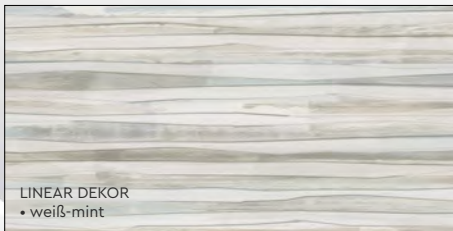

30×60

ARDEC 60

WANDFLIESEN

LINEAR

Wandfliese Steingut glasiert	Format	ME	VPE	Palette	VK Netto	VK Brutto
Ardec 60 weiß-creme/beige	30×60	m ²	1,62	77,76	28,53 €	33,95 €
Bordüre grau/schlamm/anthrazit mit Einleger	10×60	Stk.	4	-	19,87 €	23,65 €
Bordüre grau/schlamm/anthrazit	10×60	Stk.	4	-	17,52 €	20,85 €
Ardec 90 weiß-creme/beige	30×90	m ²	1,35	32,4	45,80 €	54,50 €
Linear weiß	30×60	m ²	1,44	86,4	25,17 €	29,95 €
Linear Dekor weiß-mint	30×60	m ²	1,44	86,4	50,38 €	59,95 €
Linear hellbeige	30×60	m ²	1,44	86,4	25,17 €	29,95 €
Linear Dekor hellbeige-sand	30×60	m ²	1,44	86,4	50,38 €	59,95 €