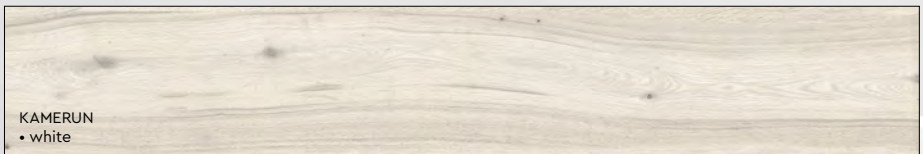

KAMERUN

BODENFLIESEN

20x121

Bodenfliese Feinsteinzeug	Format	ME	VPE	Palette	VK Netto	VK Brutto
Kamerun | alle Farben R9	20x121	m²	0,97	46,56	42,00 €	49,98 €