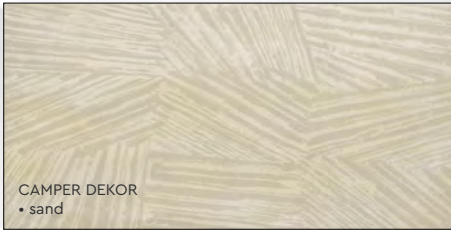

CAMPER

WANDFLIESEN

30×60