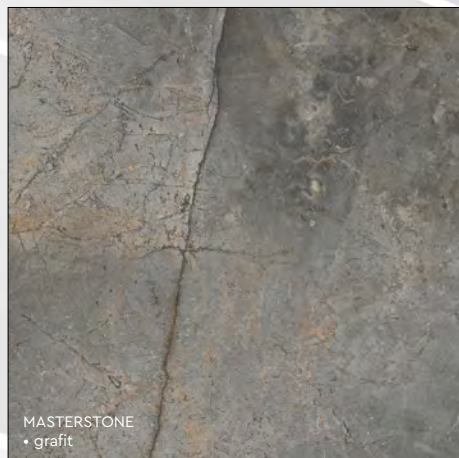

Bodenfliese Feinsteinzeug duchgefärbt	Format	ME	VPE	Palette	VK Netto	VK Brutto
MASTERSTONE grafit matt	60×120	m²	1,43	47,19	39,95 €	47,54 €
MASTERSTONE white matt	60×120	m²	1,43	47,19	39,95 €	47,54 €
MASTERSTONE white poliert	60×120	m²	1,5	50,4	49,95 €	59,44 €
MASTERSTONE grafit matt	60×60	m²	1,43	45,76	34,15 €	40,64 €
MASTERSTONE silver matt	60×60	m²	1,43	45,76	34,15 €	40,64 €
MASTERSTONE white matt	60×60	m²	1,43	45,76	34,15 €	40,64 €