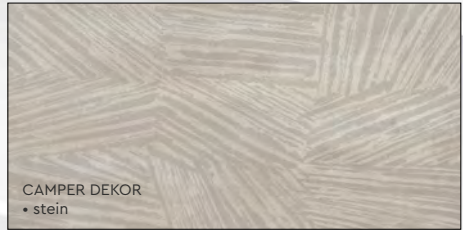

CAMPER

WANDFLIESEN

30×60